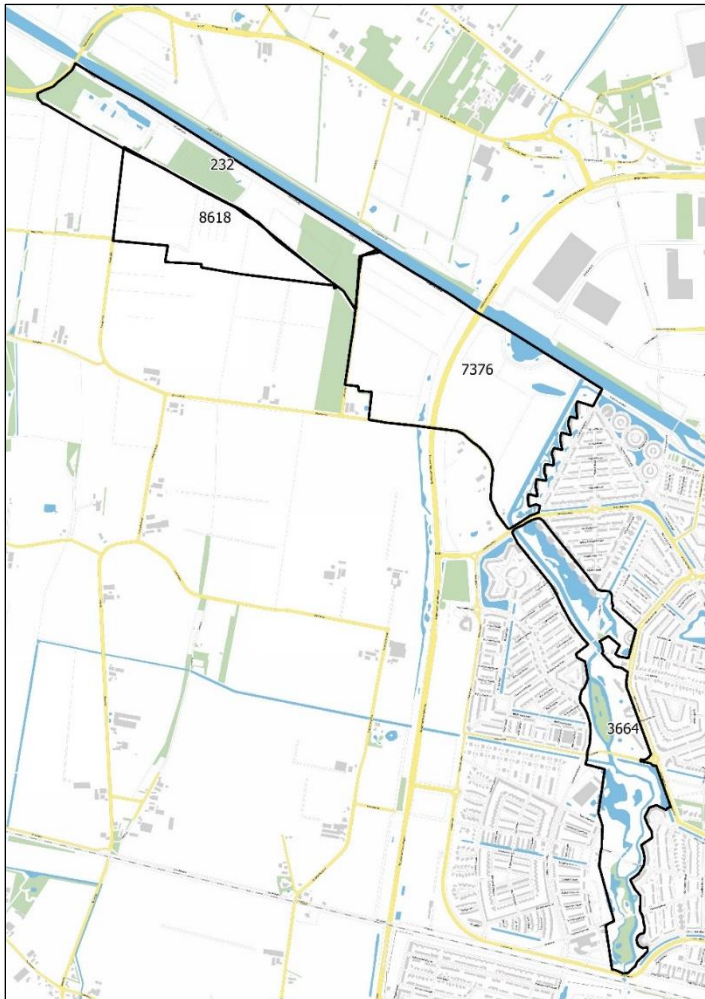

## Colofon

Dit rapport is een uitgave van de KNNV- afd.Tilburg en digitaal beschikbaar via de website van de vereniging ([www.knnv.nl/tilburg](http://www.knnv.nl/tilburg)).

De KNNV (Koninklijke Nederlandse Natuurhistorische Vereniging) heeft als doelstelling natuurstudie, natuurbeleving en natuurbescherming in de breedste zin van het woord. De Vereniging kent een aantal werkgroepen, die elk op een specifiek studiegebied actief zijn. Daarnaast zijn er plaatselijke afdelingen waarbinnen eveneens werkgroepen actief kunnen zijn, zoals de Werkgroep Dongevallei. Voor meer informatie: KNNV-afdeling Tilburg: secretariaat. mevr. M.C. van de Wiel ([secretaris@tilburg.knnv.nl](mailto:secretaris@tilburg.knnv.nl))

toponiemen gebiedsdelen:

232 = De Rekken  
8618 = De Lange Rekken  
7376 = Tangent / Reeshofweide  
3664 = Dongevallei

NB\*: Koolhoven-Buiten staat niet op deze kaart. Het ligt ten zuiden van de spoorlijn Tilburg-Breda en begint vanaf de onderdoorgang van de Donge onder de Bredaseweg. Omdat het niet tot mijn 'werkgebied' behoort, zijn van dit deelgebied zijn door mij geen literatuurgegevens verzameld