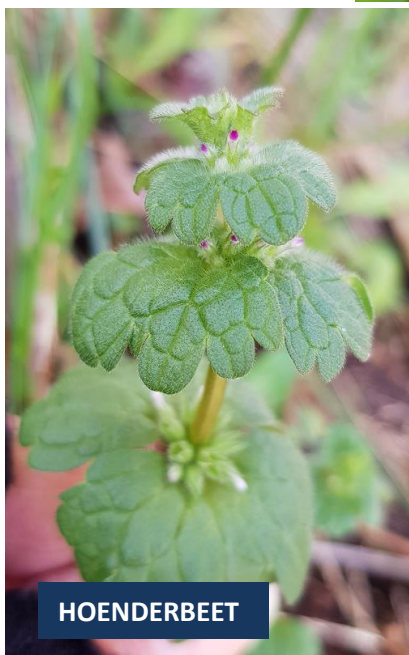

28-12-2019 11:00-12:00 uur
Start: Statenlaan, Tilburg

Bezemkruiskruid
Winterpostelein
Tuinbingelkruid
Gewoon varkensgras
Grote brandnetel
Melganzenvoet
Paarse dovenetel
Hoge fijnstraal
Klein kruiskruid
Duizendblad
Vogelmuur
Klein streepzaad
Gewoon biggenkruid
Gewone melkdistel
Witte dovenetel
Mahonie
Hoenderbeet
Jakobskruiskruid
Harig knopkruid
Kaal knopkruid
Zwarte nachtschade
Straatgras
Kleine veldkers
Canadese fijnstraal
Kruipklokje
Schijnpapaver

Totaal 26 soorten