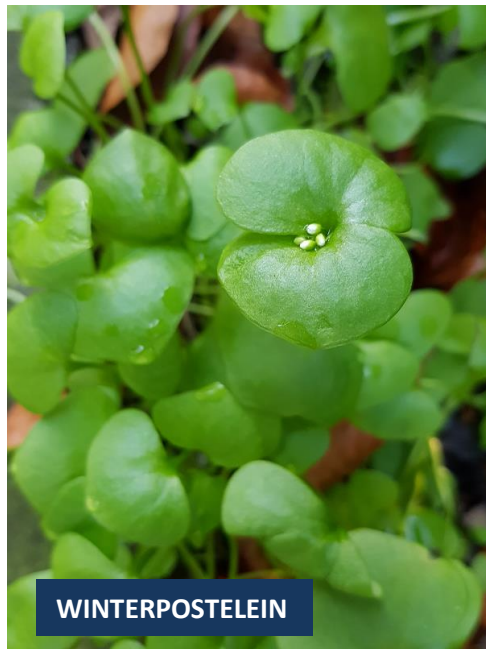

28-12-2019 11:00-12:00 uur
Start: Statenlaan, Tilburg

Bezemkruiskruid
Winterpostelein
Tuinbingelkruid
Gewoon varkensgras
Grote brandnetel
Melganzenvoet
Paarse dovenetel
Hoge fijnstraal
Klein kruiskruid
Duizendblad
Vogelmuur
Klein streepzaad
Gewoon biggenkruid
Gewone melkdistel
Witte dovenetel
Mahonie
Hoenderbeet
Jakobskruiskruid
Harig knopkruid
Kaal knopkruid
Zwarte nachtschade
Straatgras
Kleine veldkers
Canadese fijnstraal
Kruipklokje
Schijnpapaver

Totaal 26 soorten